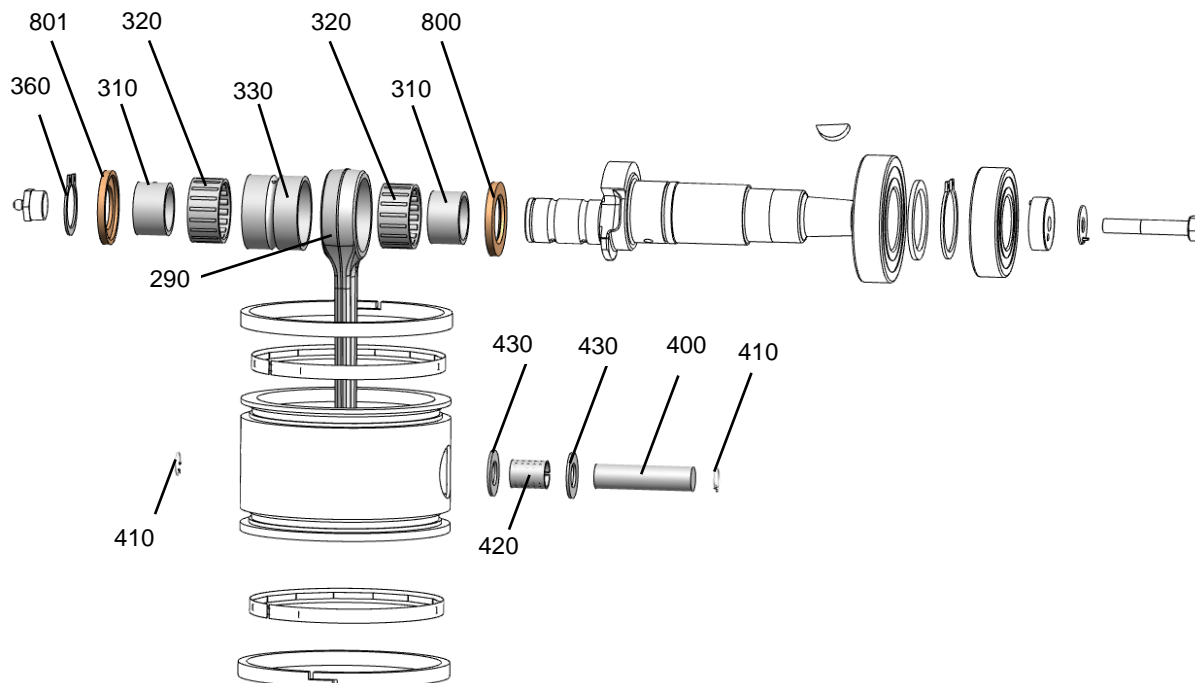

Part List

ZET-Horn

Ersatzteilsatz ZET-Horn (Pleuelstange komplett)
Set of Spare Parts ZET-Horn (connecting rod complete)

Ident-No. 014143855

Teil part	Ident-Nr. Ident-No.	Stck Qty.	Bezeichnung	Description	Techn. Daten Techn. Data
290	0104117	1	Pleuelstange	connecting rod	145 lg
310	251900300	2	Innenring	inside bearing ring	IR 25x30x18
320	251900200	2	Nadelkäfig	needle bearing cage	K 30x37x18
330	251900393	1	Lageraußenring	outside bearing ring	AR 37x42x32
360	2571025	1	Sicherungsring	safety ring	A 25x1.2
400	885514562	1	Kolbenbolzen	wrist pin	Ø 14x56
410	2580014	2	Sprengring	safety ring	A 14x1
420	381001420	1	Buchse	type bush	Ø 14x16x20
430	381001415	2	Anlaufscheibe	guard plate	Ø 14x26x1,5
800	0105260	1	Anlaufscheibe	thrust washer	Ø 42x4
801	0105320	1	Anlaufscheibe	thrust washer	Ø 42x4
820	0104120	1	Gehäusedichtung	casing gasket	22 9/127x0,25