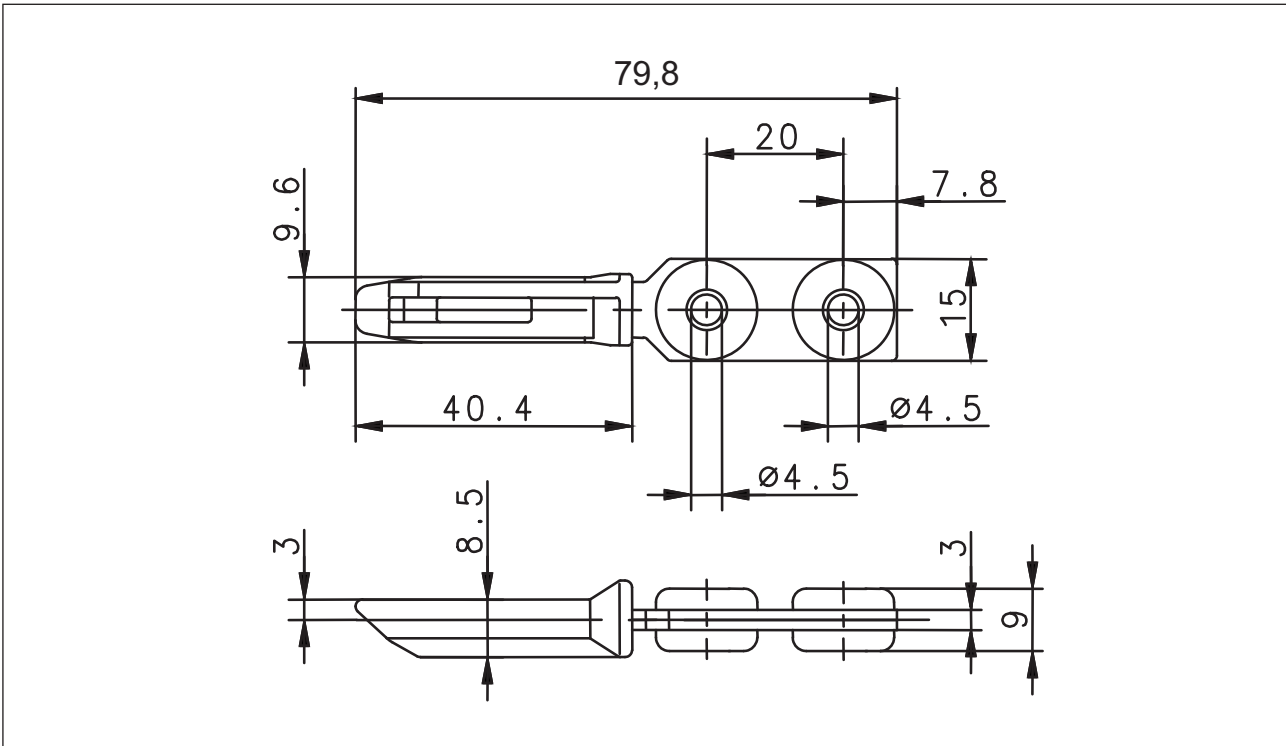

Actuator

Series for Safety switches (SLK, SLM, ENK-VTU, ENM2-VTW)

Description **BETÄTIGER A1 KPL.**

Article number **3911702228**

Mechanical data

Actuator	Steel/PA
Minimum actuating radius	R_{min} 400 mm