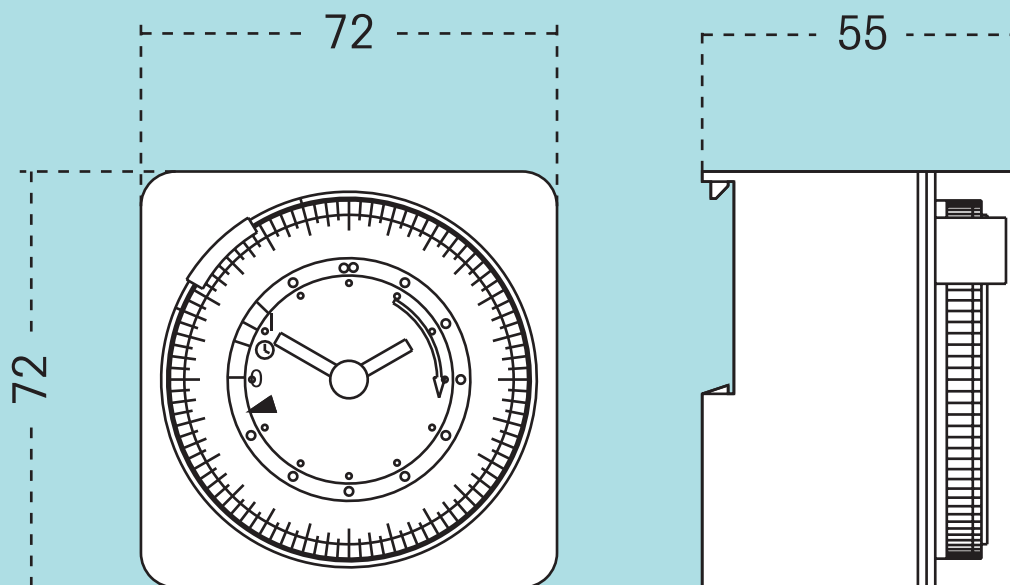

MINI T

ESQUEMA DE DIMENSIONES / DIMENSIONS DIAGRAM

ESQUEMA DE CONEXIONES / CONNECTION DIAGRAM

ORBIS TECNOLOGÍA ELÉCTRICA, S.A.

Lérida, 61. E-28020 MADRID

☎ + 34 91 5672277; Fax: +34 91 5714006

✉ info@orbis.es <http://www.orbis.es>