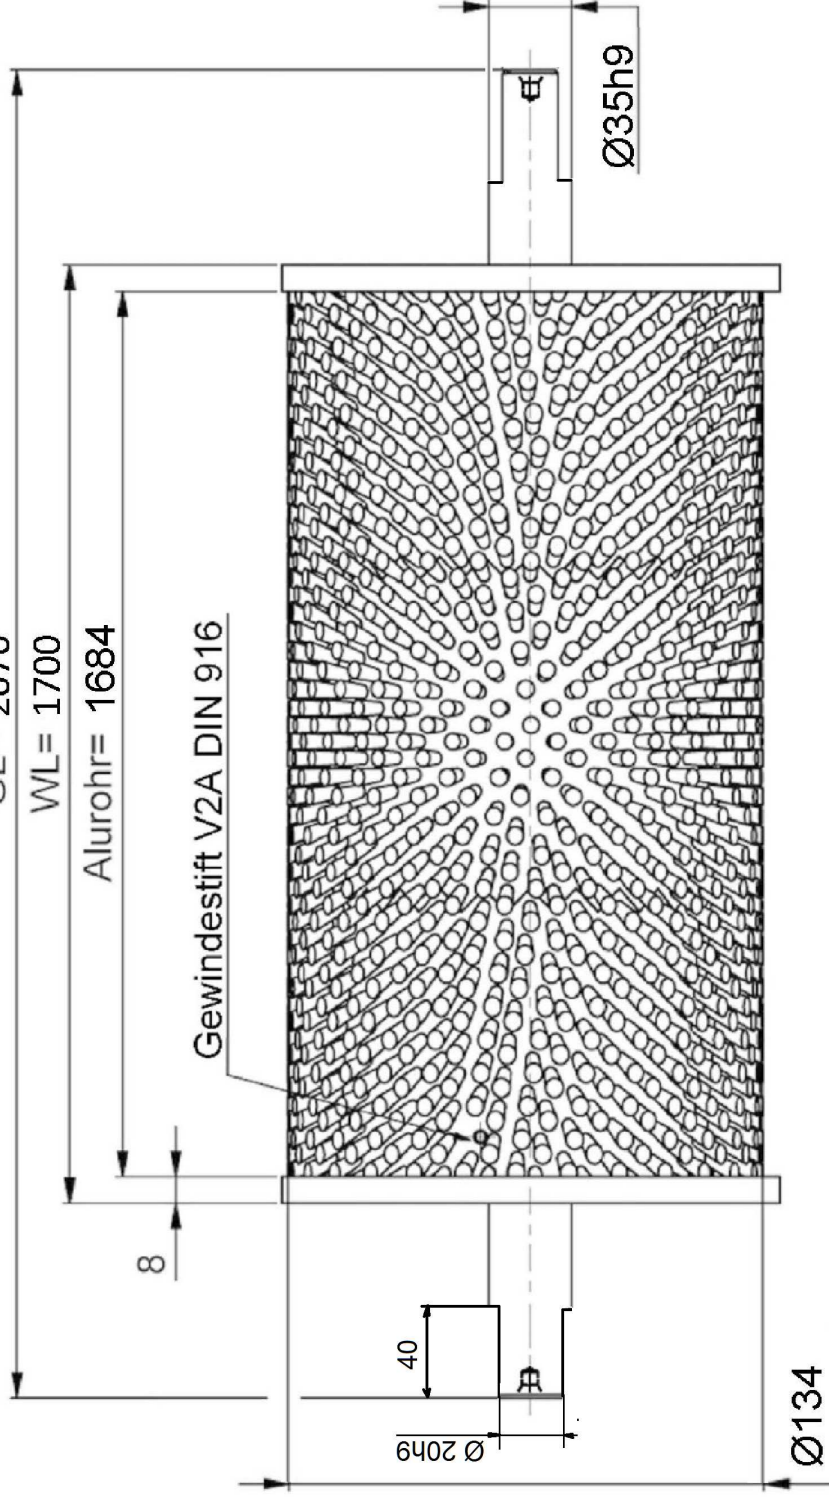

Mink Breitstreckwalzen

GL= 2070

WL= 1700

Alurohr= 1684

Gewindestift V2A DIN 916

Faser: 0,075 weiß

Art. Nr.	BSW134AL- 522866	DB1	Maßstab	Kd. Nr. 344322
Anwendung		Bearb. 25.11.2019	Kunde Imprexron	
		Gepr. Hermann		
		Norm		
Zust.	Änderungen	Datum	Elemente: ZB11628 in leitfähig	
			1	
			A4	