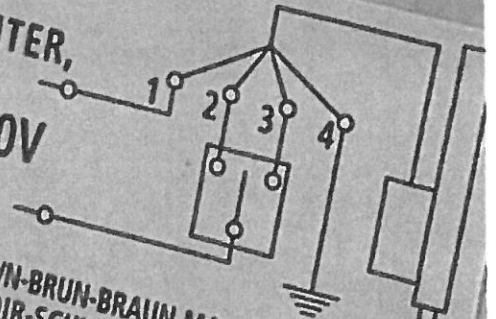

8mm/sec

0,09A

170mm

IP 65

14DC00000000200552

NEUTRO, NEUTRAL,  
NEUTRE,  
MITTELLEITER,  
NEUTRO

230V

FASE,  
PHASE

2: MARRONE-BROWN-BRUN-BRAUN-MARRÓN  
3: NERO-BLACK-NOIR-SCHWARZ-NEGRO  
4: GIALLO/VERDE - YELLOW/GREEN - JAUNE/VERT -  
GELB/GRÜN - AMARILLO/VERDE

B5018000